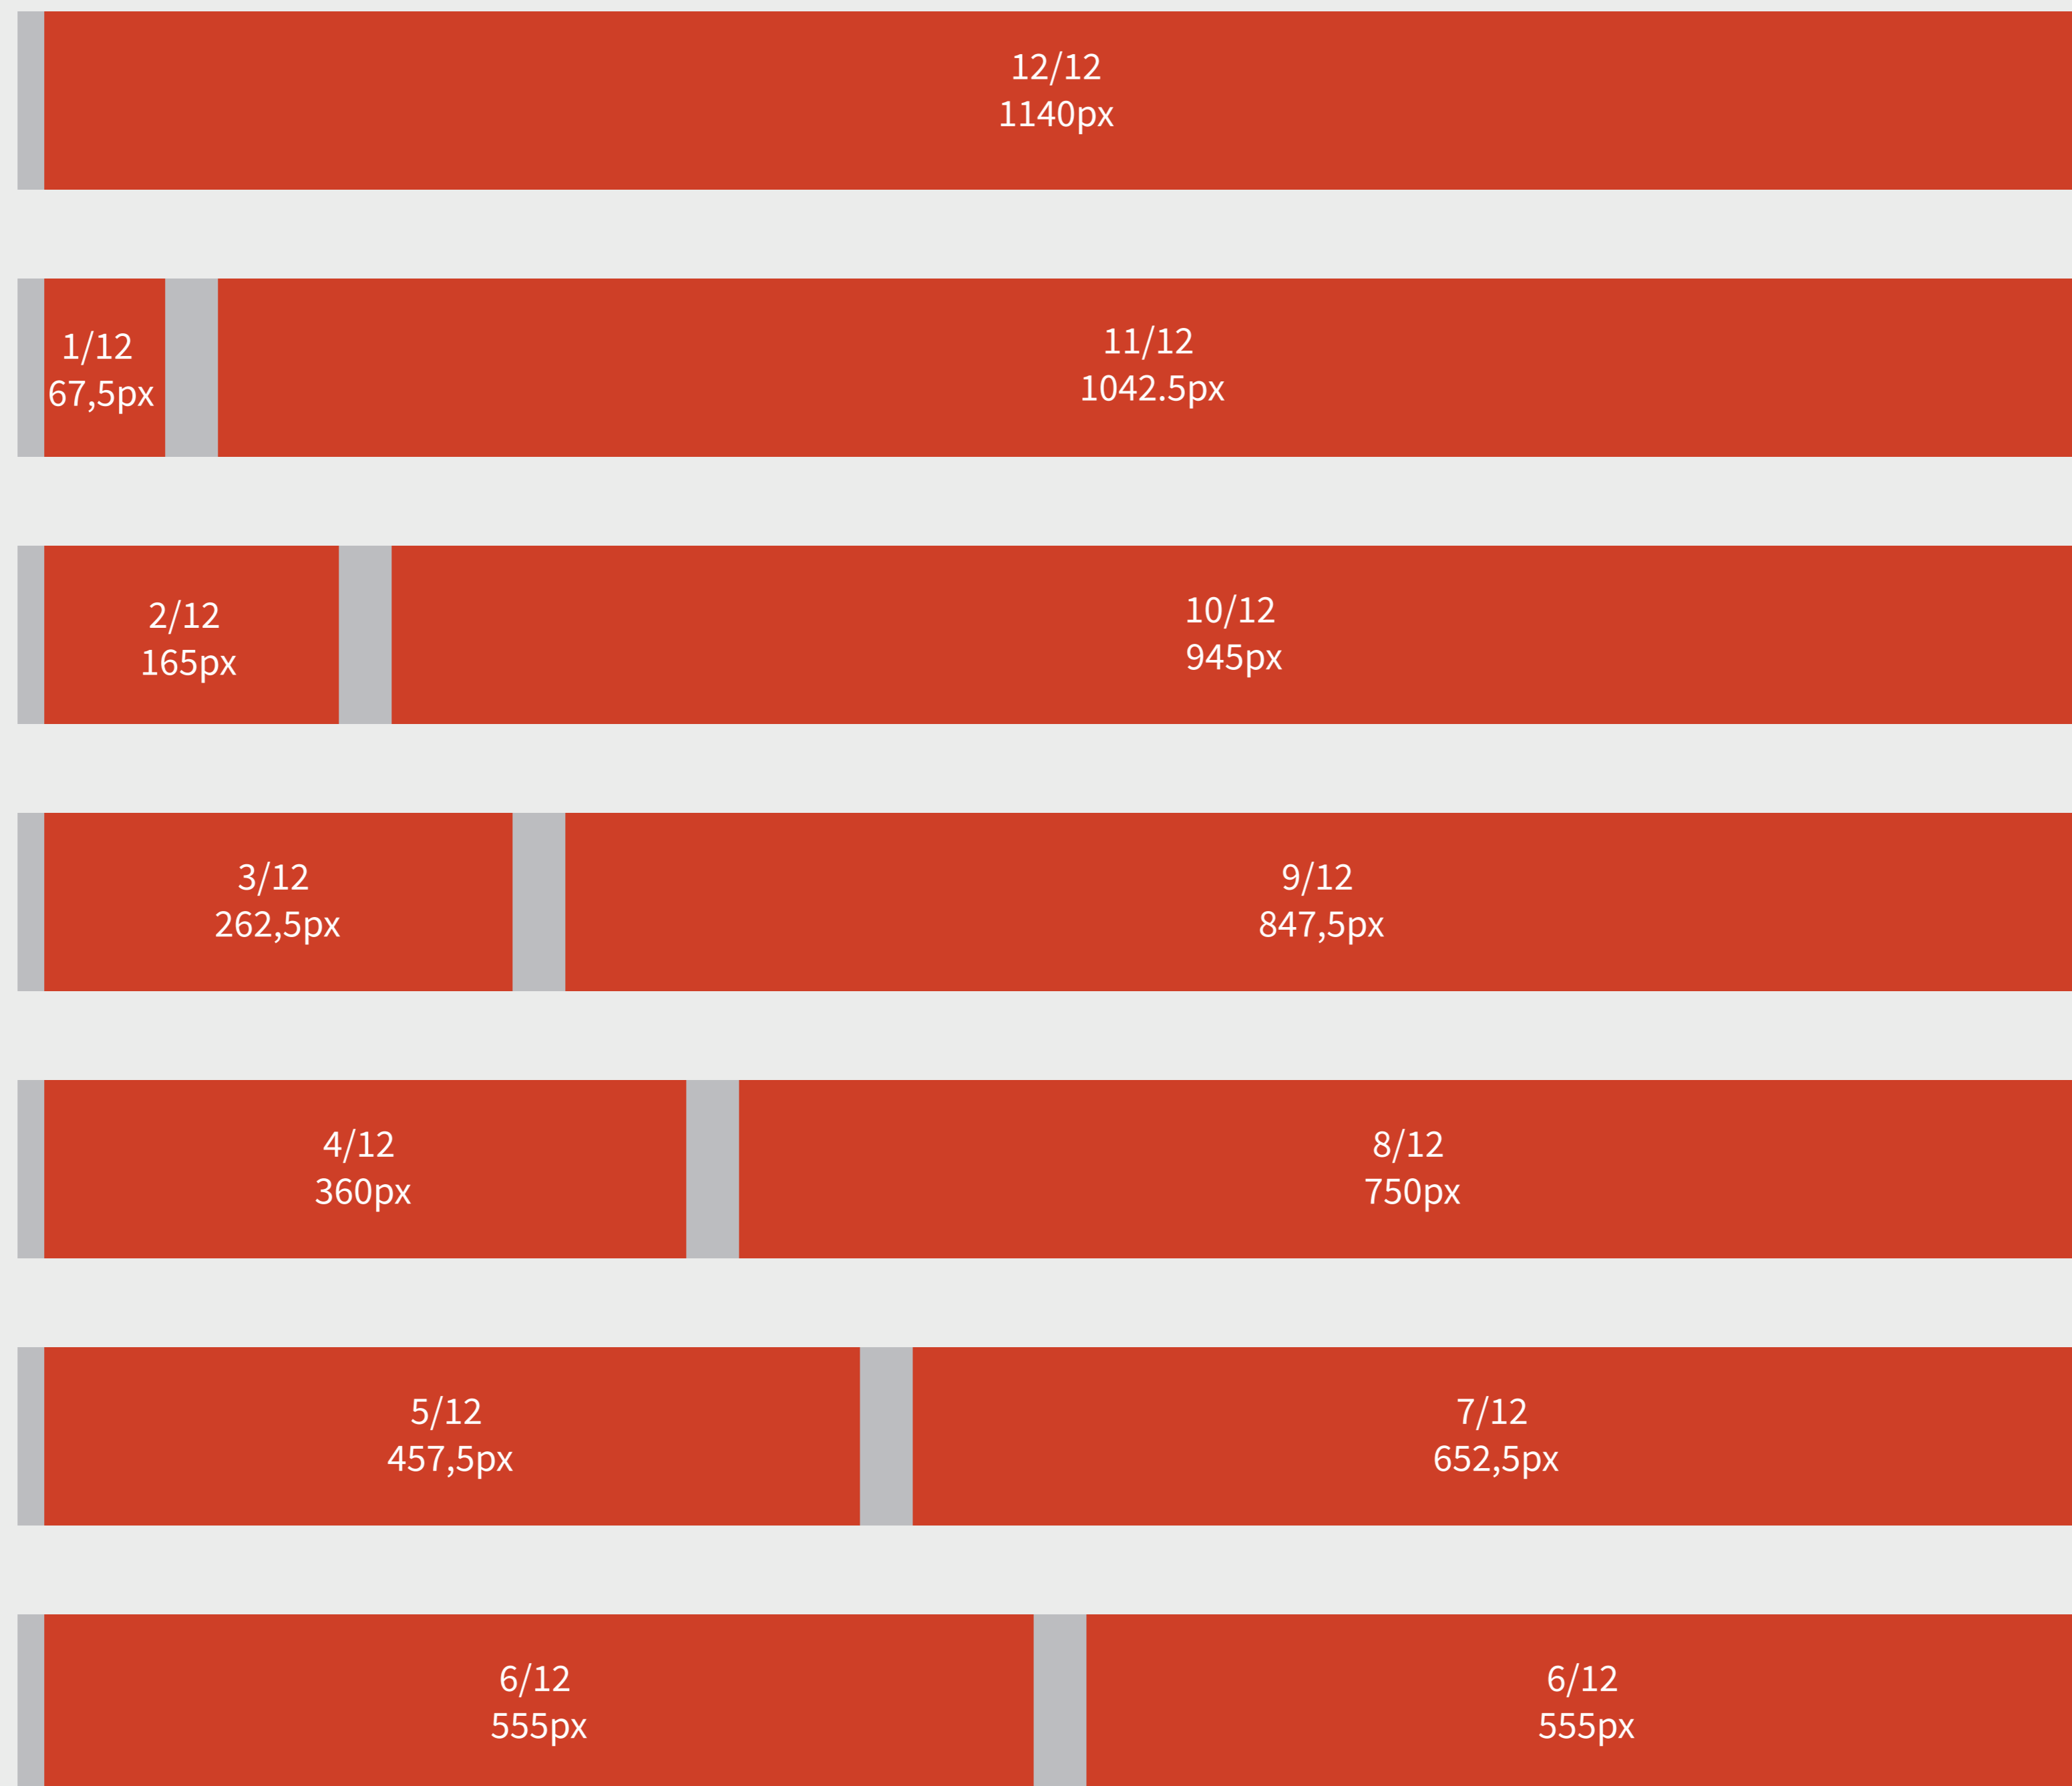

Monitor
2560 x 1440 pixels

Bootstrap Container
1170 pix breed

Grijze blokjes zijn 15px padding
tussen 2 blokjes zit dus 30px totaal.